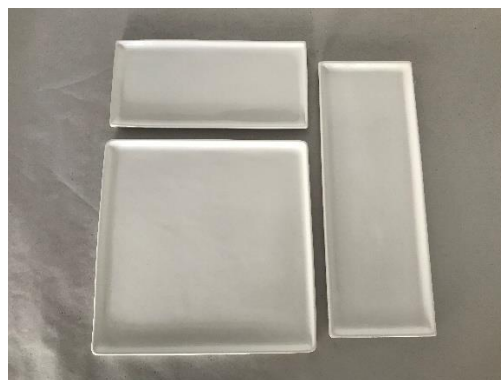

Teller rechteckig

L x B	22 x 10,5	30 x 10,5	22 x 22
Preis brutto	10	17	12